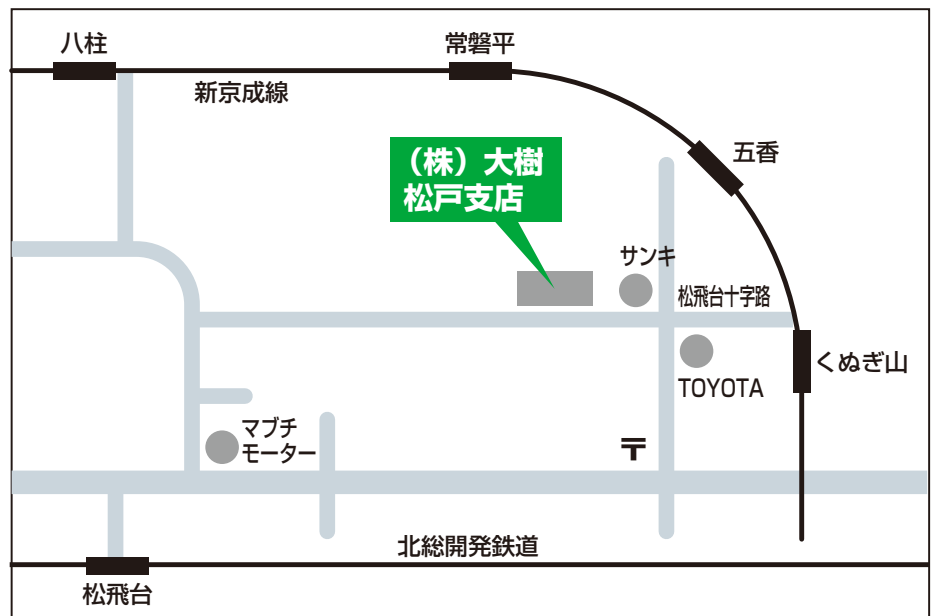

アクセス

- 新京成線 五香駅西口下車
車で松飛台工業団地またはバス (松飛台駅行きか紙敷車庫行き) にて松飛台十字路で降車 (徒歩 1 分)
- 新京成線 くぬぎ山駅西口下車 徒歩 15 分
- 北総開発鉄道 松飛台駅下車 バス (五香駅行き) にて松飛台十字路で降車 (徒歩 1 分) ※羽田空港から乗り換えなし
- 武蔵野線 新八柱駅下車 タクシーにて松飛台工業団地へ
- 武蔵野線 東松戸駅下車タクシーにて松飛台工業団地へ